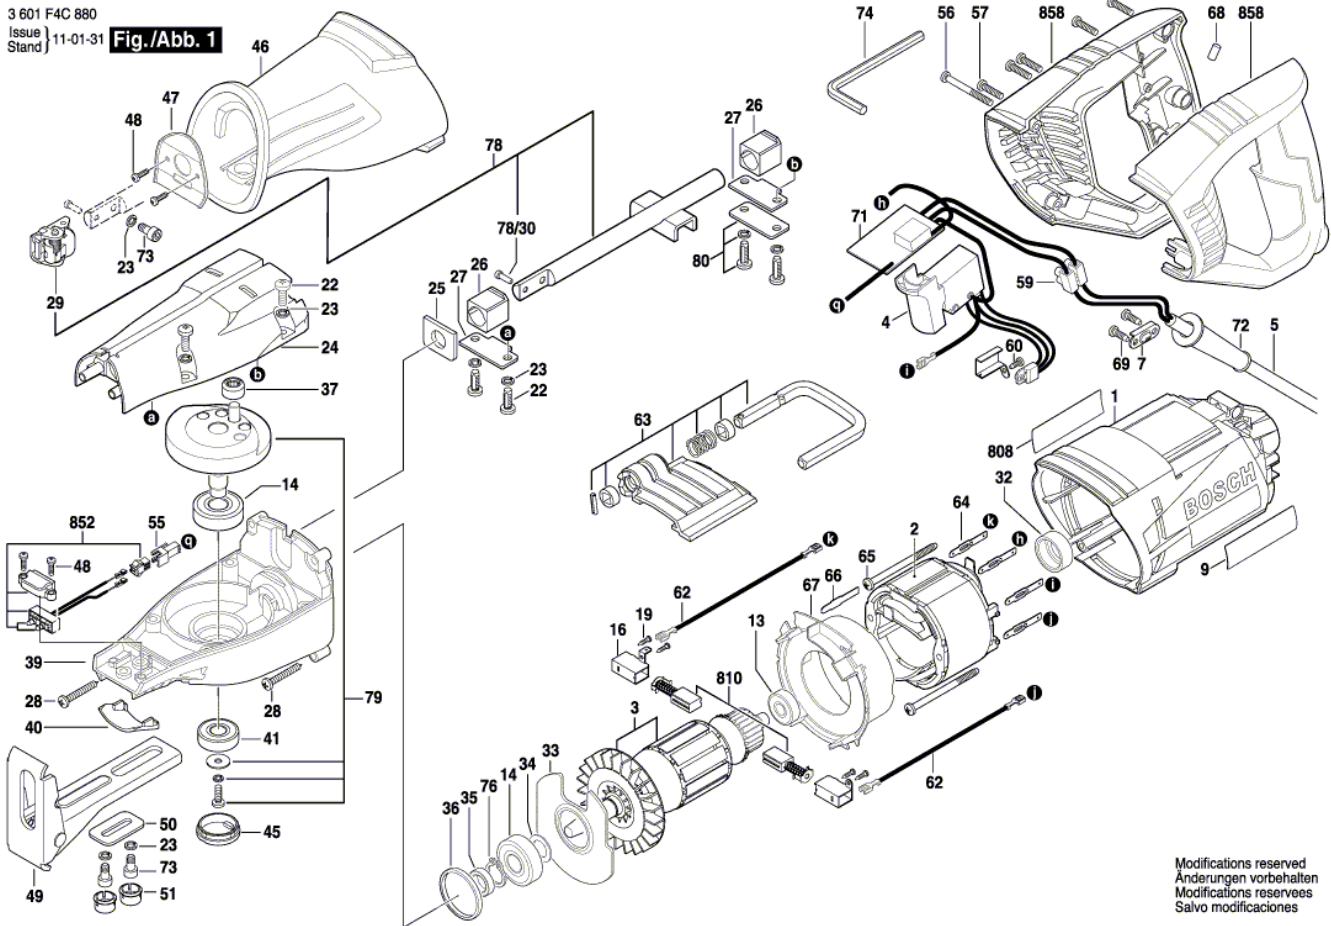

BOSCH PARTS AND SERVICE ONLINE

1800 W. Central Mount Prospect IL 60056

Tool Number: 3601F4C810

Model Number: RS7

3 601 F4C 880
Issue } 11-01-31
Stand }

Fig./Abb. 1

Pos.	Part Number	Description	Pos.	Part Number	Description
1	2 610 956 877		810	1 619 P04 838	
2	2 610 956 879		852	1 619 P04 837	
3	2 610 956 883		858	2 610 956 906	
4	2 610 956 871				
5	2 610 956 876				
7	2 610 956 868				
9	2 610 956 904				
13	2 610 956 882				
14	2 610 956 893				
16	2 610 956 874				
19	2 610 956 902				
22	2 610 956 894				
23	1 619 P04 820				
24	2 610 956 897				
25	1 619 P04 821				
26	2 610 956 896				
27	2 610 956 895				
28	2 610 956 899				
29	1 619 PA4 168				
32	2 610 956 881				
33	2 610 956 887				
34	2 610 956 884				
35	2 610 956 886				
36	2 610 956 885				
37	1 619 P04 823				
39	2 610 956 890				
40	1 619 P04 824				
41	2 610 956 889				
45	2 610 956 888				
46	2 610 956 901				
47	1 619 P04 826				
48	1 619 P04 827				
49	2 610 956 898				
50	1 619 P04 828				
51	2 610 956 900				
55	1 619 P04 831				
56	2 610 956 864				
57	2 610 956 865				
59	2 610 956 870				
60	2 610 956 869				
62	1 619 P04 840				
63	2 610 956 907				
64	2 610 956 878				
65	1 619 P04 833				
66	1 619 P04 834				
67	2 610 956 880				
68	1 619 P04 835				
69	2 610 956 867				
71	2 610 956 872				
72	2 610 956 866				
73	1 619 P05 408				
74	1 619 P05 422				
76	1 619 P03 340				
78	1 619 PA0 471				
78/30	1 619 P04 839				
79	1 619 PA0 474				
80	1 619 PA0 475				
808	1 619 P04 818